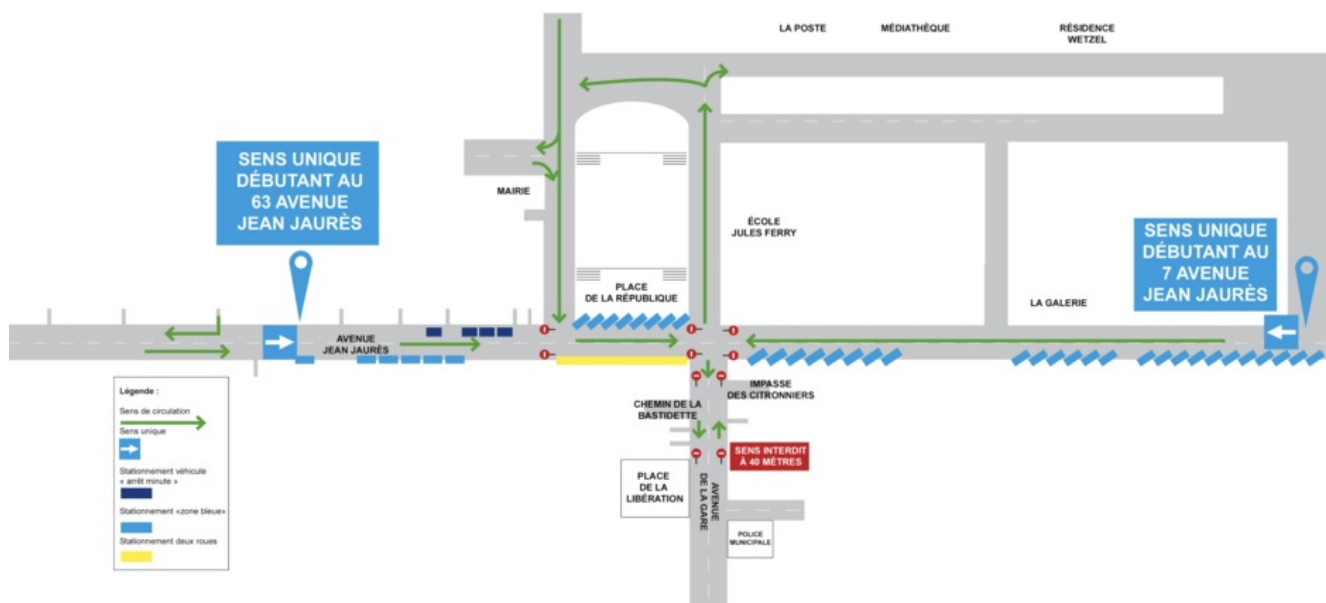

... en
chargement

C'est pourquoi, suite au recensement des commerces qui restent en activité malgré le confinement, une mise en sens unique côté Est et côté Ouest de l'Avenue Jean Jaurès sera effective à partir de ce jeudi 12 novembre après-midi, à la suite du marché hebdomadaire.

Vous trouverez en visuel le plan de cette nouvelle circulation. Des stationnements de type « arrêt-minute » seront également mis en place.

La Municipalité étudiera avec attention l'efficacité de cette action en vue de pérenniser celle-ci, en faveur du maintien de l'activité de nos commerces carqueirannais. Des modifications pourront être apportées par la suite.

Arnaud Latil,
Maire de Carqueiranne.

Les conditions météorologiques de cette fin de matinée (jeudi 12 novembre) ayant été défavorables au traçage au sol des stationnements de l'Avenue Jean Jaurès, la Municipalité vous informe de son report de mise en sens unique.

HORAIRES
LUN - VEN : 8H30 > 12H
14H - 17H
SAM : 8H - 12H

Ville de
Carqueiranne
Station de Tourisme